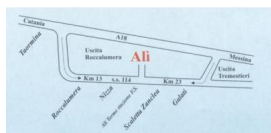

### Come raggiungerlo da:

**C A T A N I A:** In auto, Autostrada A/18 svincolo Roccalumera ;

In autobus Autolinee INTERBUS Alì Terme-Ali;

**M E S S I N A:** In auto, autostrada Messina-Catania svincolo Roccalumera, direzione Ali Terme, lungo la Strada Statale 114 o svincolo autostradale Tremestieri - A18;

direzione Alì Terme, lungo la Strada Statale 114;

da Alì Terme, vicino Chiesa S. Rocco, bivio per Alì (6 km)

In autobus Alì Terme-Ali;

Autobus di Linea:

## Come Arrivare

Scritto da Triolo Domenico - Ultimo aggiornamento Venerdì 02 Luglio 2010 15:00

---

Per Messina: partenza ore 5,15

Da Messina: partenza ore 6,00 - 6,45 - 14,15>

Da Alì Terme: partenze ore